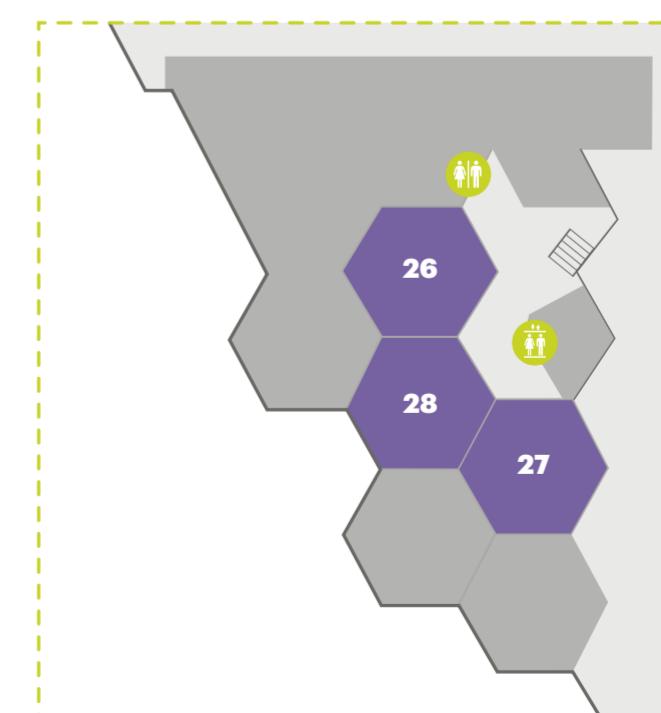

16. DEUTSCHER KINDER- UND JUGENDHILFETAG
28.-30. MÄRZ 2017
DÜSSELDORF
gemeinsam. gesellschaft. gerecht. gestalten.

22 MIO. JUNGE CHANGEN

LAGEPLAN & ANFAHRT

ERDGESCHOSS

BARRIEREFREIHEIT

Rollstühle können bei vorheriger Anmeldung an der Erste Hilfestation ausgeliehen werden.

Rollstuhlverleih: T +49 (0)211 45 60 231

BARRIEREFREIES WC

www.djht.de/online-programm

WebApp m.djht.de

INFORMATIONSCOUNTER

U-BAHN-STATION

BUSHALTESTELLE

PARKPLATZ

WC

GARDEROBE & GEPÄCK

Kleidungs- und Gepäckstücke werden mit je 2 Euro berechnet.

KINDERBETREUUNG

Büro 1+2. Zugang nur über das 1. OG.

ROLLTREPPE

TREPPE

AUFZUG

ESSEN & TRINKEN

Für die Teilnehmenden des 16. DJHT werden an allen drei Veranstaltungstagen verschiedene Imbiss- und Snackmöglichkeiten zur Verfügung gestellt. Ebenso hat das Restaurant Wintergarten im 1. OG geöffnet.

ERSTE HILFE

1.OG

2.OG