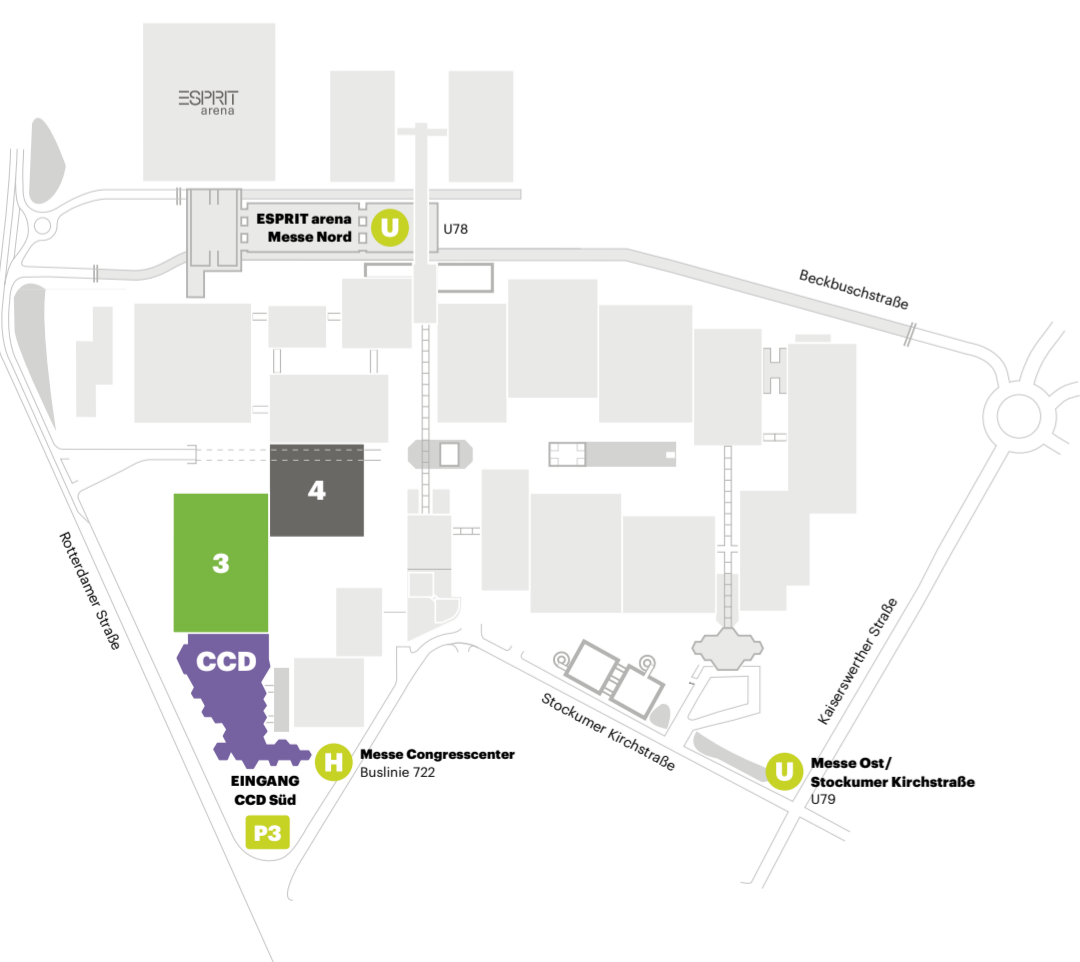

16. DEUTSCHER KINDER- UND JUGENDHILFETAG
28.-30. MÄRZ 2017
DÜSSELDORF
gemeinsam. gesellschaft. gerecht. gestalten.

22 MIO. JUNGE CHANGEN

LAGEPLAN & ANFAHRT