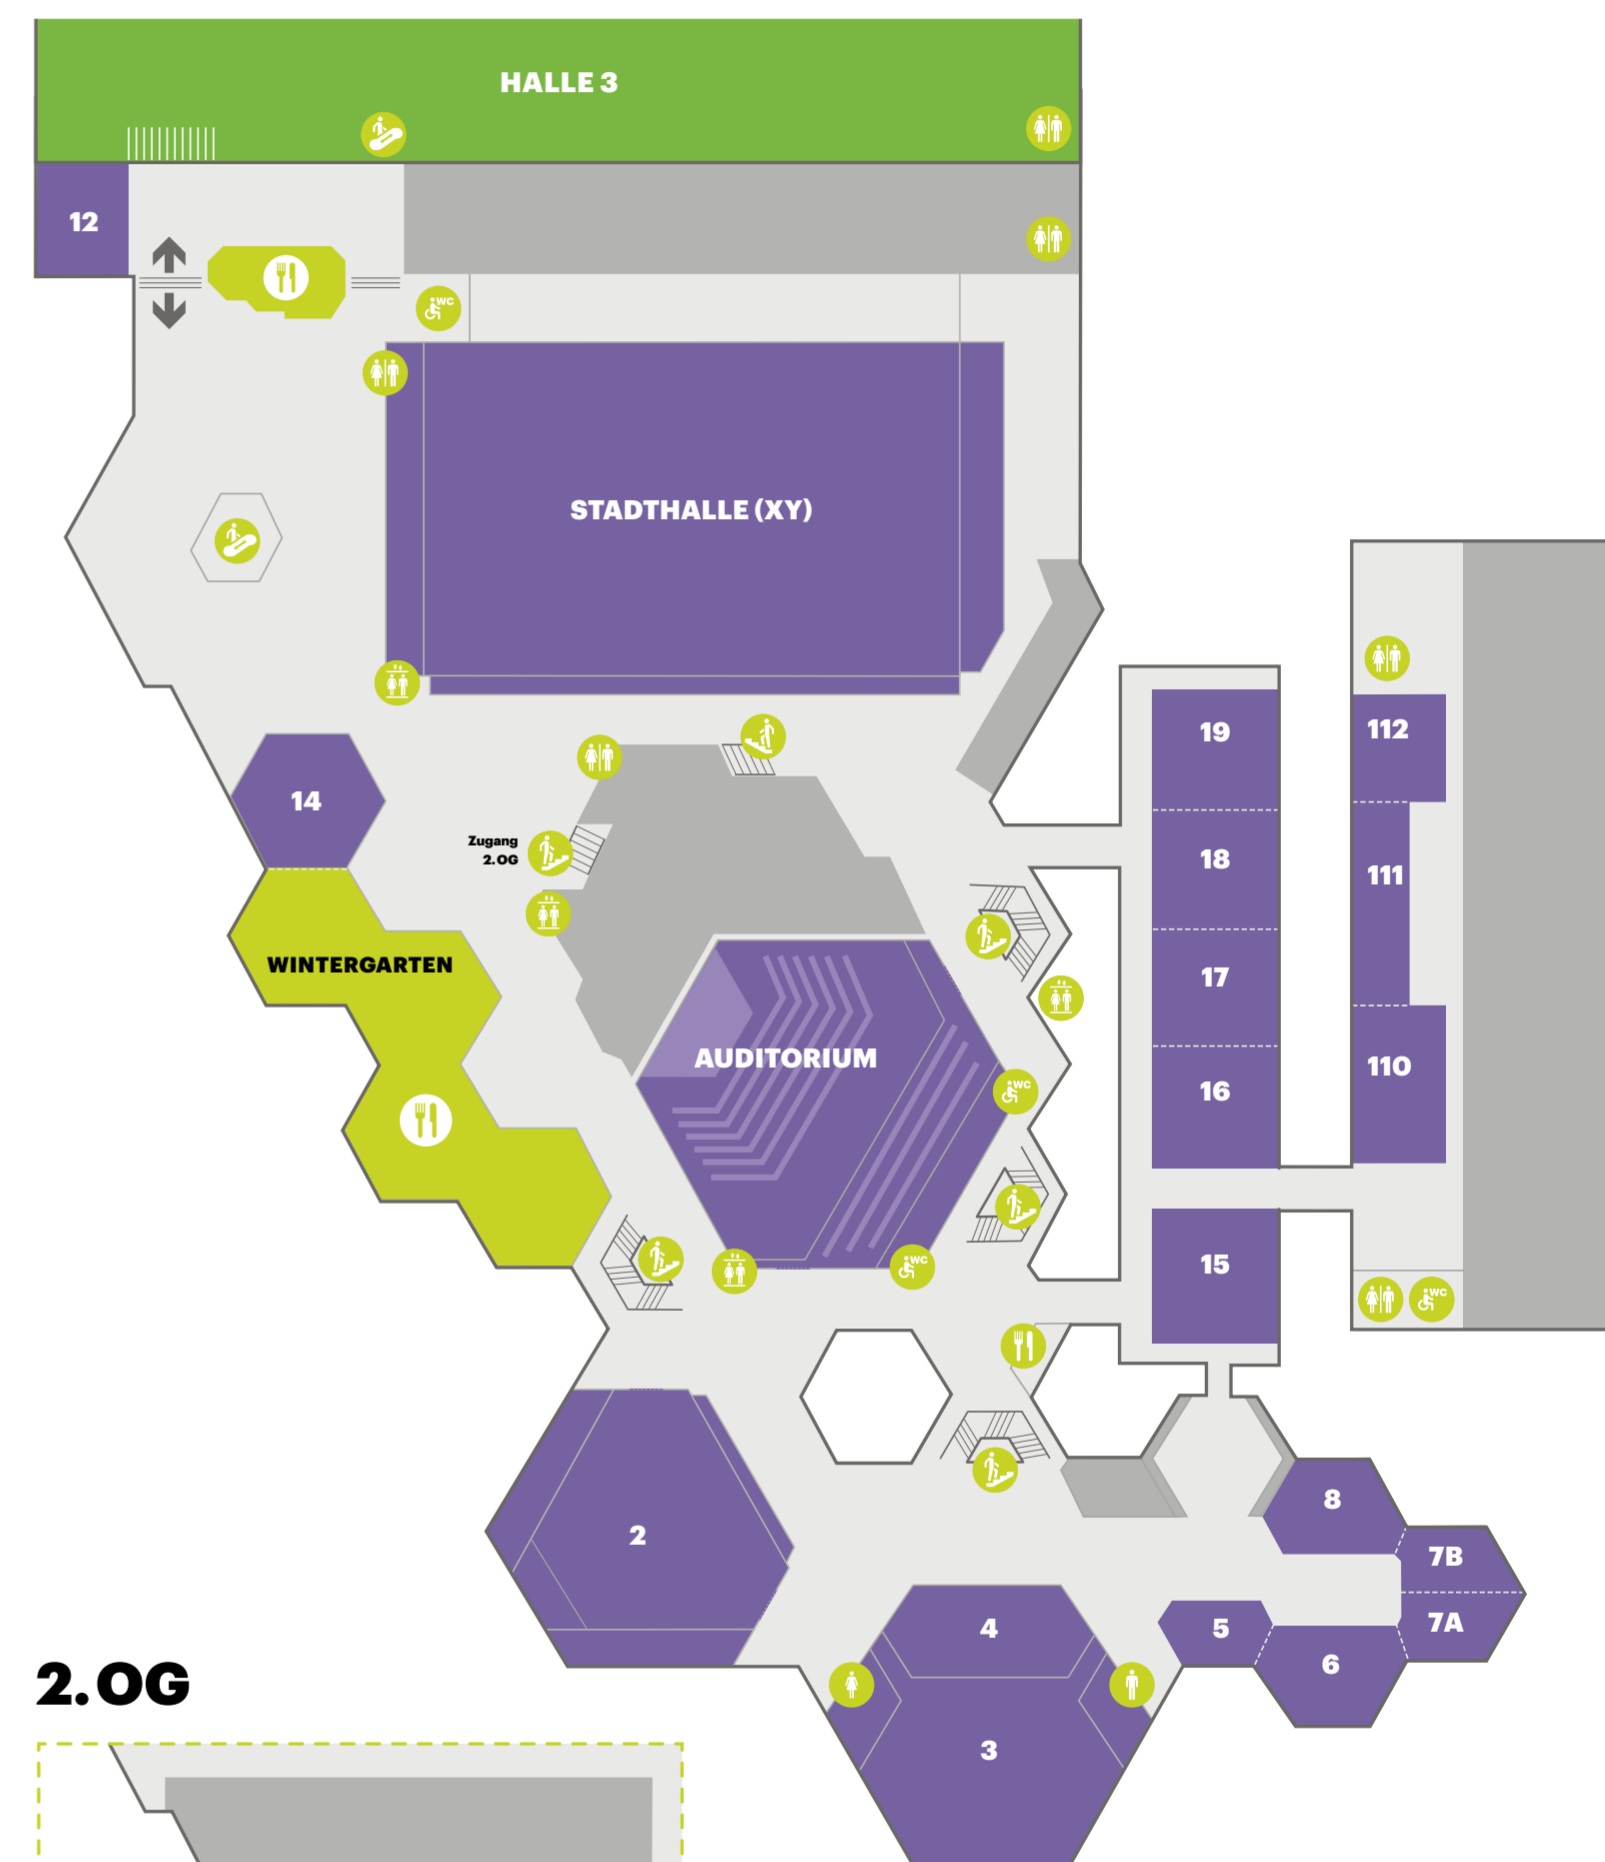

ERSTE HILFE

1.OG