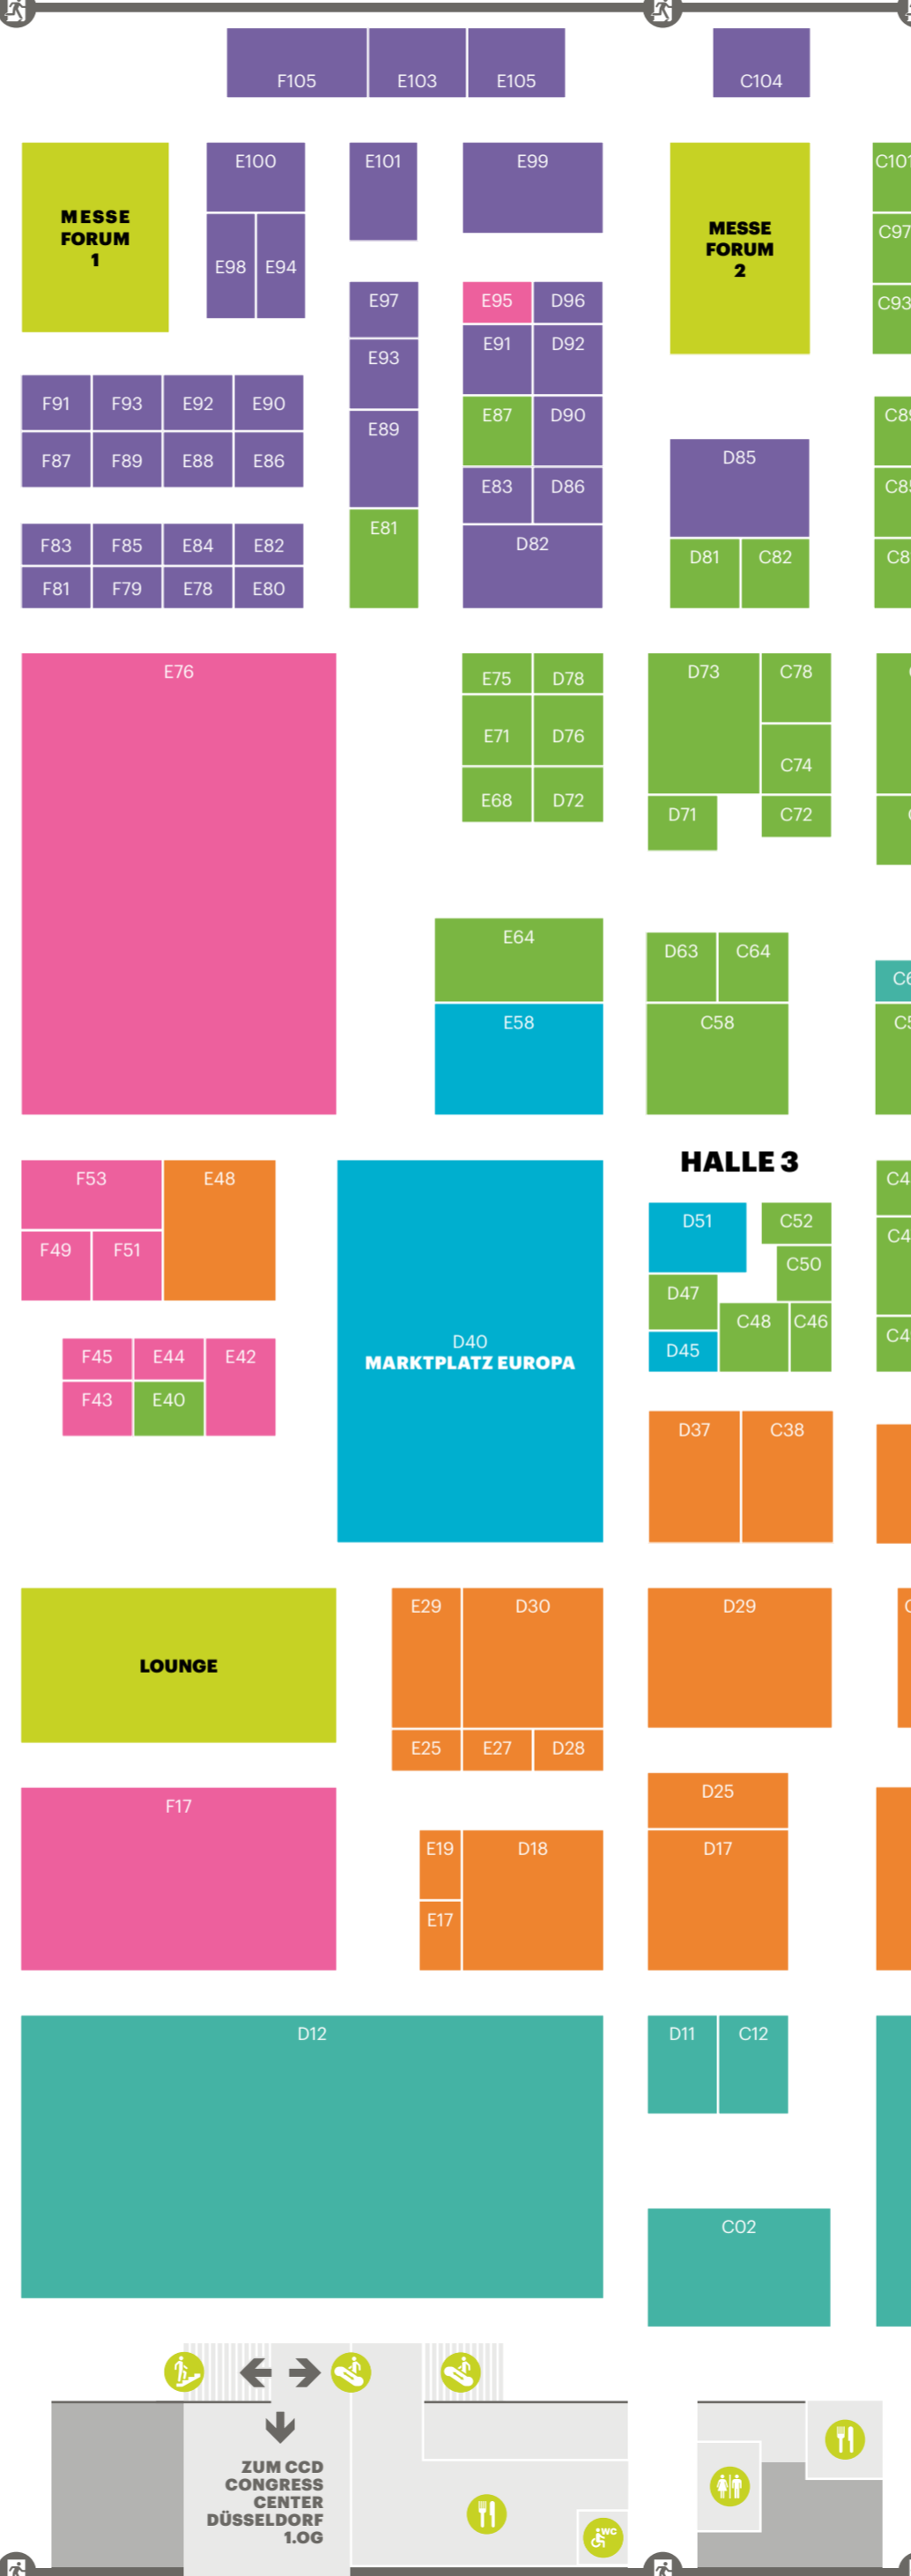

ZUM CCD CONGRESS CENTER DÜSSELDORF (BARRIEREFREI)

ZUM CCD CONGRESS CENTER DÜSSELDORF (BARRIEREFREI)

- 1 Gaby Müssig | Systemisch und interkulturell
- 2 Soziales-im-Netz/Freiplatzmeldungen.de
- 3 Praxis konkret Fortbildung und Beratung
- 4 VOYAGE Gruppenreisen/Sprachreisen/GO Jugendreisen
- 5 Kommunale Datenverarbeitung Odenburg (KDO)
- 6 Therapeutische Lebensgemeinschaft Haus Narnia
- 7 PART-Training GmbH für Prävention, Deeskalation und Beratung
- 8 con_sens Consulting für Steuerung und soziale Entwicklung GmbH
- 9 IN/S/O eG
- 10 GEBIT Münster GmbH & Co. KG
- 11 Triple P Deutschland GmbH
- 12 axes-tolnia GmbH
- 13 pwb – Projektgruppe wissenschaftliche Beratung Dr. Lehnhoff & Partner (GBR)
- 14 GSI Gesellschaft für soziale Innovationen mbH
- 15 GETECO GmbH
- 16 LAP Consult GmbH
- 17 Multiflex-Solutions GmbH / myJugendhilfe
- 18 Daarwin* Beratungsgesellschaft mbH
- 19 Kinderheim Haus des Kindes Wildfang GmbH
- 20 Solviter Software GmbH (ehemals Bas & Roost GmbH)
- 21 Community Products (UK) Ltd.
- 22 babydenkzeit GbR
- 23 Woodi Oy
- 24 myd | by formartner UG
- 25 INVITALIS GmbH
- 26 Ernst Reinhardt Verlag GmbH & Co. KG
- 27 Beltz Verlag GmbH & Co. KG
- 28 aktuell-spiele-verlag
- 29 Nomos Verlagsgesellschaft mbH & Co. KG
- 30 Testzentrale Hogrefe
- 31 Grand Départ Düsseldorf 2017 - Der Start der Tour de France
- 32 Kilanka GmbH

THEMENBEREICHE

- **Kindheit und Familie | Hilfen zur Erziehung | Wohlfahrtspflege**
- **Bundeszentrale Träger | Öffentliche Kinder- und Jugendhilfe**
- **Kinder- und Jugendarbeit | Jugendverbände**
- **Die Gastgeber | Kinder- und Jugendhilfe in Nordrhein-Westfalen und Region Düsseldorf**
- **Marktplatz Europa | Internationale Angebote**
- **Qualifizierung, Forschung, Fachkräfte | Träger der Evangelischen Jugendhilfe**
- **Gewerbliche Anbieter (DJHT-Com)**