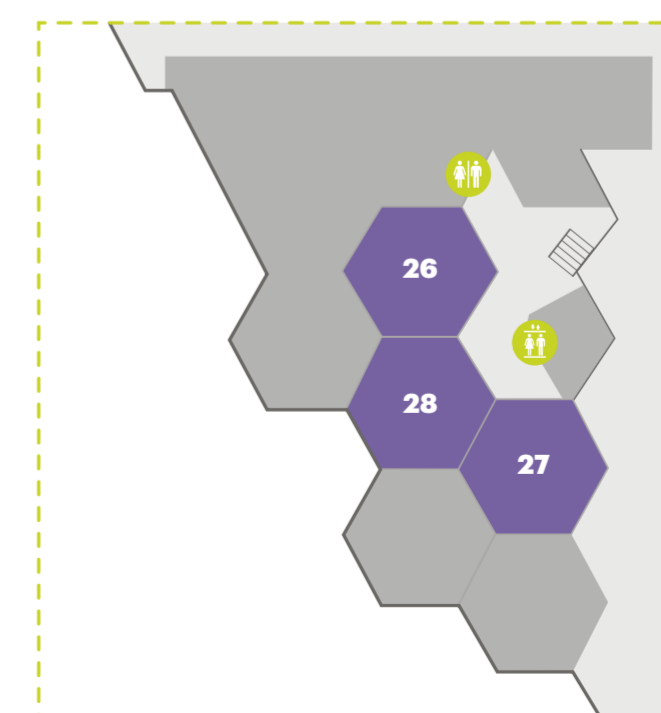

16. DEUTSCHER KINDER- UND JUGENDHILFETAG
28.-30. MÄRZ 2017
DÜSSELDORF
gemeinsam. gesellschaft. gerecht. gestalten.

22 MIO. JUNGE CHANGEN

LAGEPLAN & ANFAHRT

ERDGESCHOSS

BARRIEREFREIHEIT

Rollstühle können bei vorheriger Anmeldung an der Erste Hilfestation ausgeliehen werden.

Rollstuhlverleih: T +49 (0)211 45 60 231

BARRIEREFREIES WC

www.djht.de/online-programm

WebApp m.djht.de

WebApp m.djht.de

U-BAHN-STATION

BUSHALTESTELLE

PARKPLATZ

WC

GARDEROBE & GEPÄCK

Kleidungs- und Gepäckstücke werden mit je 2 Euro berechnet.

KINDERBETREUUNG

Büro 1+2. Zugang nur über das 1. OG.

ROLLTREPPE

TREPPE

AUFZUG

ESSEN & TRINKEN

Für die Teilnehmenden des 16. DJHT werden an allen drei Veranstaltungstagen verschiedene Imbiss- und Snackmöglichkeiten zur Verfügung gestellt. Ebenso hat das Restaurant Wintergarten im 1. OG geöffnet.

ERSTE HILFE

1.OG

2.OG