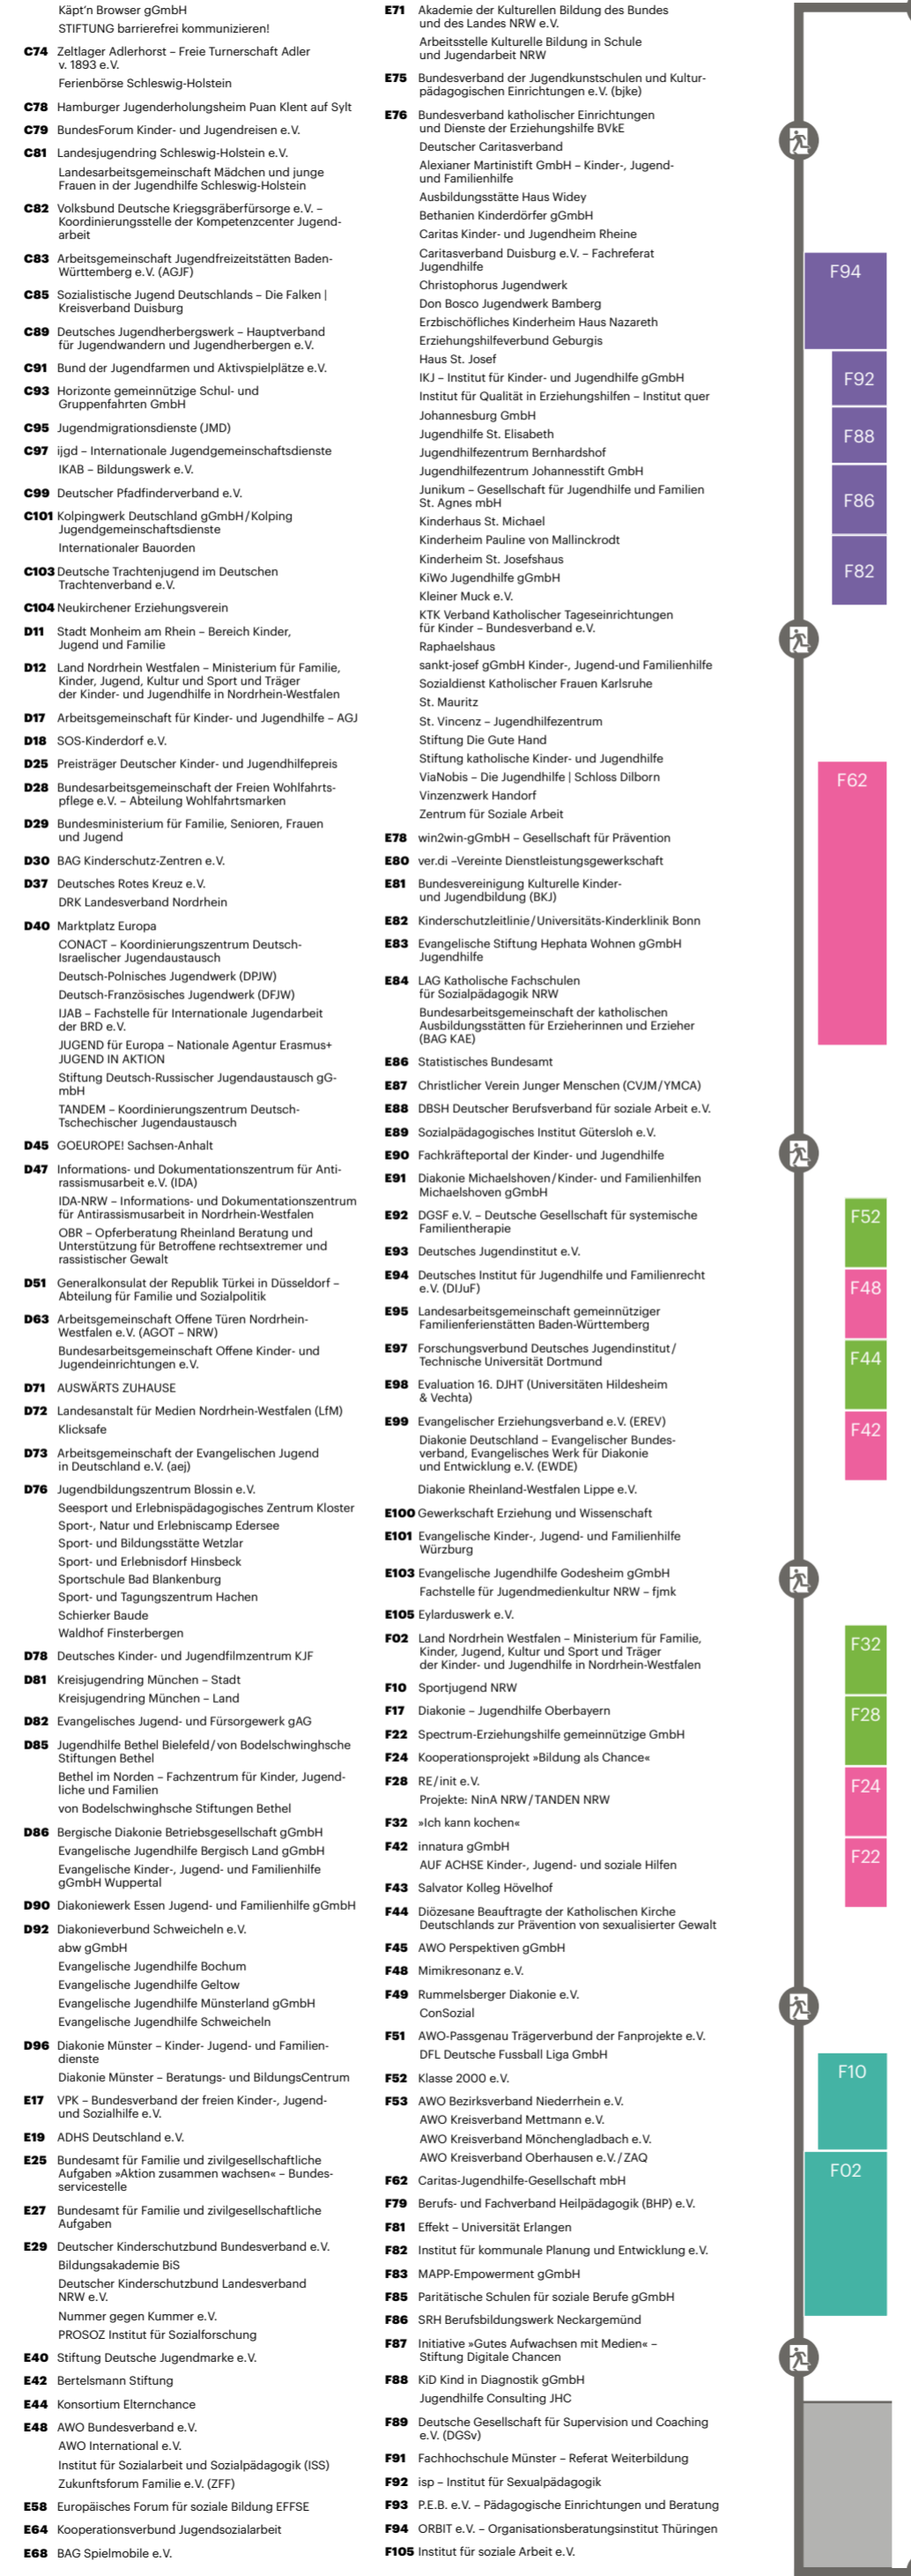

ZUM CCD CONGRESS CENTER DÜSSELDORF (BARRIEREFREI)

ZUM CCD CONGRESS CENTER DÜSSELDORF (BARRIEREFREI)

- 1 Gaby Müssig | Systemisch und interkulturell
- 2 Soziales-im-Netz/Freiplatzmeldungen.de
- 3 Praxis konkret Fortbildung und Beratung
- 4 VOYAGE Gruppenreisen/Sprachreisen/GO Jugendreisen
- 5 Kommunale Datenverarbeitung Odenburg (KDO)
- 6 Therapeutische Lebensgemeinschaft Haus Narnia
- 7 PART-Training GmbH für Prävention, Deeskalation und Beratung
- 8 con_sens Consulting für Steuerung und soziale Entwicklung GmbH
- 9 IN/S/O eG
- 10 GEBIT Münster GmbH & Co. KG
- 11 Triple P Deutschland GmbH
- 12 axes-tolnia GmbH
- 13 pwb – Projektgruppe wissenschaftliche Beratung Dr. Lehnhoff & Partner (GBR)
- 14 GSI Gesellschaft für soziale Innovationen mbH
- 15 GETECO GmbH
- 16 LAP Consult GmbH
- 17 Multiflex-Solutions GmbH / myJugendhilfe
- 18 Daarwin* Beratungsgesellschaft mbH
- 19 Kinderheim Haus des Kindes Wildfang GmbH
- 20 Solviter Software GmbH (ehemals Bas & Roost GmbH)
- 21 Community Products (UK) Ltd.
- 22 babydenkzeit GbR
- 23 Woodi Oy
- 24 myd | by formartner UG
- 25 INVITALIS GmbH
- 26 Ernst Reinhardt Verlag GmbH & Co. KG
- 27 Beltz Verlag GmbH & Co. KG
- 28 aktuell-spiele-verlag
- 29 Nomos Verlagsgesellschaft mbH & Co. KG
- 30 Testzentrale Hogrefe
- 31 Grand Départ Düsseldorf 2017 - Der Start der Tour de France
- 32 Kilanka GmbH

THEMENBEREICHE

- **Kindheit und Familie | Hilfen zur Erziehung | Wohlfahrtspflege**
- **Bundeszentrale Träger | Öffentliche Kinder- und Jugendhilfe**
- **Kinder- und Jugendarbeit | Jugendverbände**
- **Die Gastgeber | Kinder- und Jugendhilfe in Nordrhein-Westfalen und Region Düsseldorf**
- **Marktplatz Europa | Internationale Angebote**
- **Qualifizierung, Forschung, Fachkräfte | Träger der Evangelischen Jugendhilfe**
- **Gewerbliche Anbieter (DJHT-Com)**